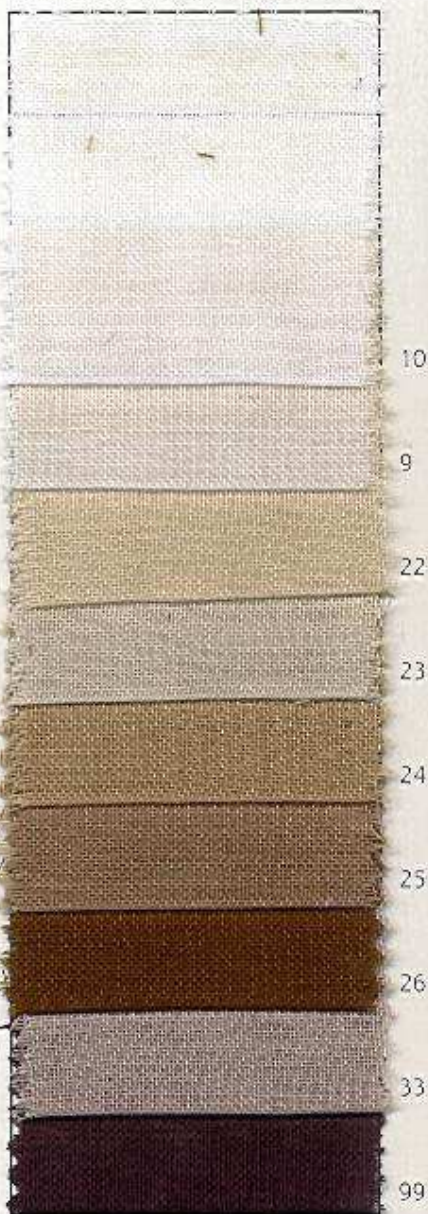

# Voile déco lourd

Utilisation : décoration, kakemonos, impressions rideaux, voilages, vitrines.

Réf. : 2170  
2171

M 1/B1

## 2170 VOILE DÉCO

Larg./width/Breite : 3 m  
Composition : 100 % Trévira CS  
Poids/weight/Gewicht : ~ 68 g/m<sup>2</sup>  
Col./Colour/Farbe : 27  
Pièce/length/Süek : ~ 30 m  
Class/Flamb/Certif. : M1/B1

## 2171 VOILE DÉCO LOURD

Larg./width/Breite : 3 m  
Composition : 100 % Trévira CS  
Poids/weight/Gewicht : ~ 95 g/m<sup>2</sup>  
Col./Colour/Farbe : 27  
Pièce/length/Süek : ~ 60 m  
Class/Flamb/Certif. : M1