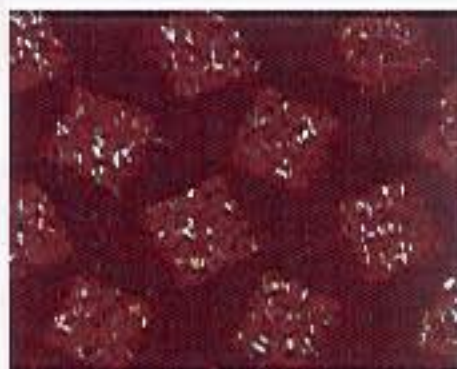

 **varia**
FRANCE

8 pages de velours !

6420 VELOURS MILLIARDAIRE M1*
Larg. 1,40 m - 55"

ARGENT/NOIR

6480 VELOURS CLAIR DE LUNE M1
Larg. 1,40 m - 55"

ROUGE/ROUGE17

BLEU/BLEU23

6430 VELOURS AMBASSADEUR M1
Larg. 1,40 m - 55"

ARGT/NOIR

ARGT/ROUGE

ARGT/BLEU

6381 VELOURS SYLVIA GAUFRE
24 coloris
Larg. 0,70 m - 27,5"

6440 VELOURS AMBASSADEUR
GAUFRE DIAMANT M1
Arg/Rouge17
Larg. 1,40 m - 55"

6550 VELOURS TOURNESOL NOIR M1*
Larg. 1,40 m - 55"