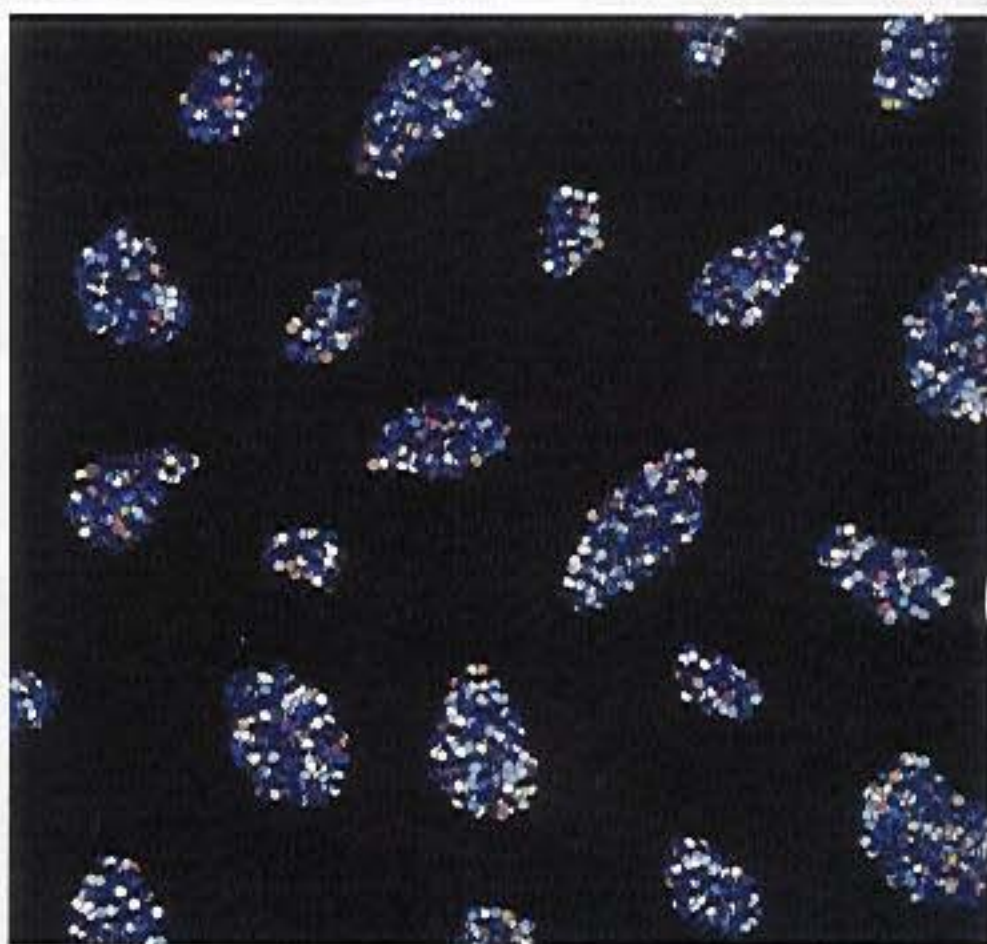

 **varia**
FRANCE

8 pages de velours !

6420 VELOURS MILLIARDAIRE M1*
Larg. 1,40 m - 55"

ARGENT/NOIR

6480 VELOURS CLAIR DE LUNE M1
Larg. 1,40 m - 55"

ROUGE/ROUGE17

BLEU/BLEU23

6430 VELOURS AMBASSADEUR M1
Larg. 1,40 m - 55"

ARGT/NOIR

ARGT/ROUGE

ARGT/BLEU

6381 VELOURS SYLVIA GAUFRE
24 coloris
Larg. 0,70 m - 27,5"

6440 VELOURS AMBASSADEUR
GAUFRE DIAMANT M1
Arg/Rouge17
Larg. 1,40 m - 55"

6550 VELOURS TOURNESOL NOIR M1*
Larg. 1,40 m - 55"