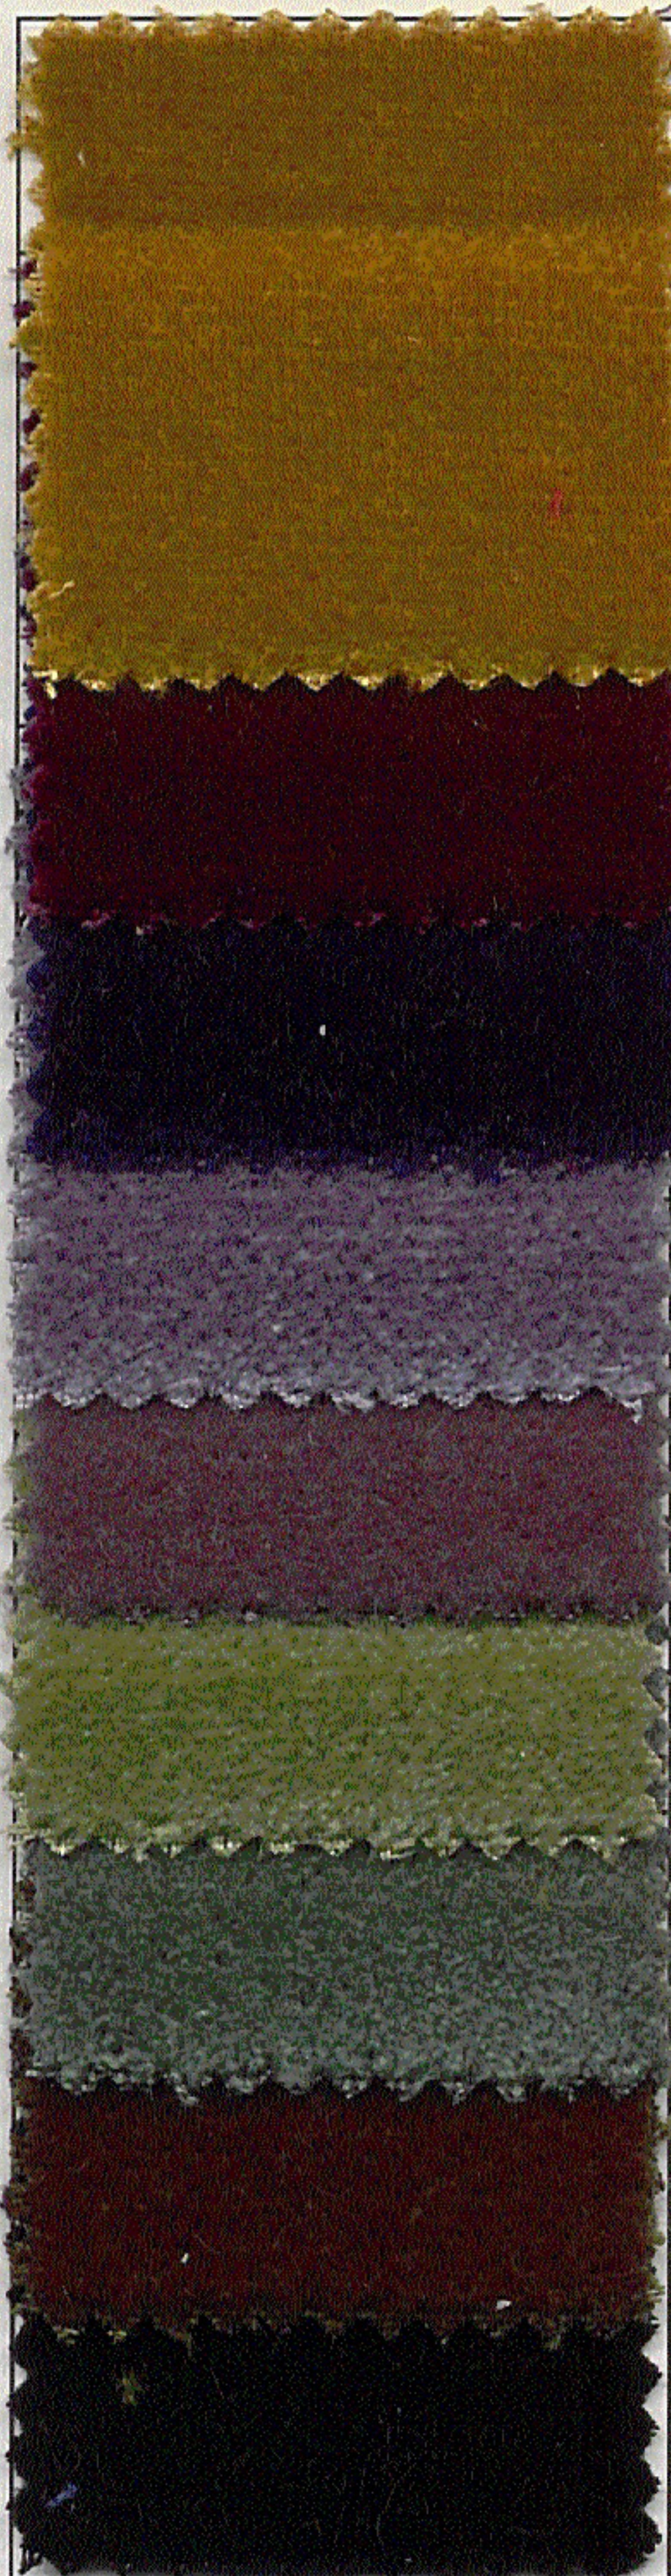

Velours non feu Sylvia

Réf. : 6380

M 1

Utilisation : rideaux, tentures, sièges, décoration.

Peut être froissé, gaufré, pailleté, ciselé.

Peut être rayé dans ces coloris, nous consulter pour les minima.

6380 VELOURS SYLVIA

Largeur/Width/Breite : 1,4 m
Composition : 100 % Trévira CS
Poids/Weight/Gewicht : ~ 500 g/m²

Coloris/Colour/Farbe : 25
Pièce/Length/Stücke : ~ 35 m
Classt/Flamb/Certif. : M1

INCRUSTE
23

ALTESSE

FIRMAMENT
7

LACRUSTE

GRÈGE 2

GAZELLE
3

DAKAR
10

MARRON
11

OR 5

CASSIS
24

MARINE
21

PENSÉE

BRISSAC 3

SORBIER

CÈDRE 9

VERT

NOIR

VARIA
17

GÉRANIUM