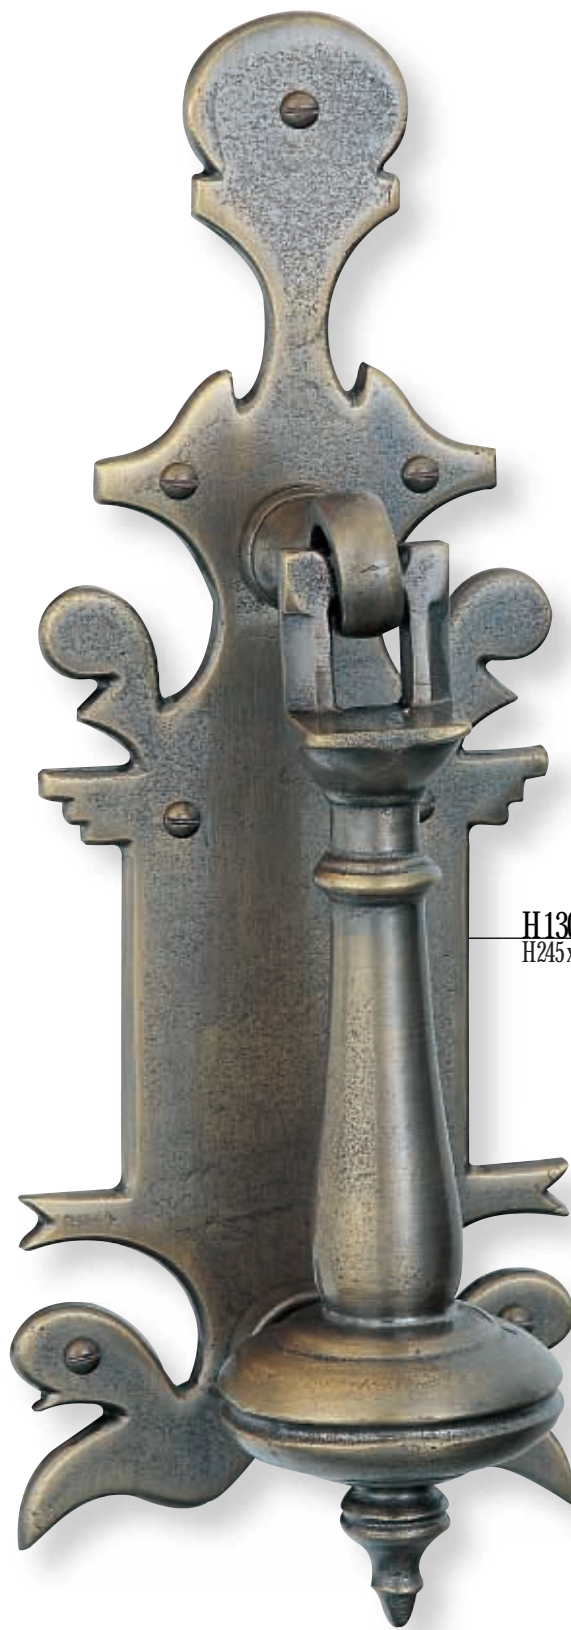

# Heurtoirs

Doorknockers - Türklopfer

H1300  
H245x90mm

7

- Livrés avec tige filetée et cache-écrou
- Fixing supplied
- Mit einem Schraubspindel und Abdeckung für Schraubenmutter geliefert.

# Heurtoirs

*Doorknockers - Türklopfer*

H1300 \* 1 3 5 6 7 • H245x90mm

\* 1 Noir/Black/Schwarz • 3 Poli verni/Pewter/Poliert lackiert • 5 Laiton massif/Brass/Vollmessing • 6 Rouillé ciré/Rust effect/Gerostet geböhnt • 7 Laiton vieilli/Antique brass/Geältert Messing

H15  
H190mm

7

H19  
H240mm

3

H17  
H165mm

5

- Livrés avec tige filetée et cache-écrou
- Fixing supplied
- Mit einem Schraubspindel und Abdeckung für Schraubenmutter geliefert.

## Doorknockers - Türklopfer

H15Renaissance \* 1 3 5 6 7 • H190mm H17Louis XIV \* 1 3 5 6 7 • H165mm H19Renaissance \* 1 3 5 6 7 • H240mm

\* 1 Noir/Black/Schwarz • 3 Poli verni/Pewter/Poliert lackiert • 5 Laiton massif/Brass/Vollmessing • 6 Rouillé ciré/Rust effect/Gerostet gebohntert • 7 Laiton vieilli/Antique brass/Geältert Messing