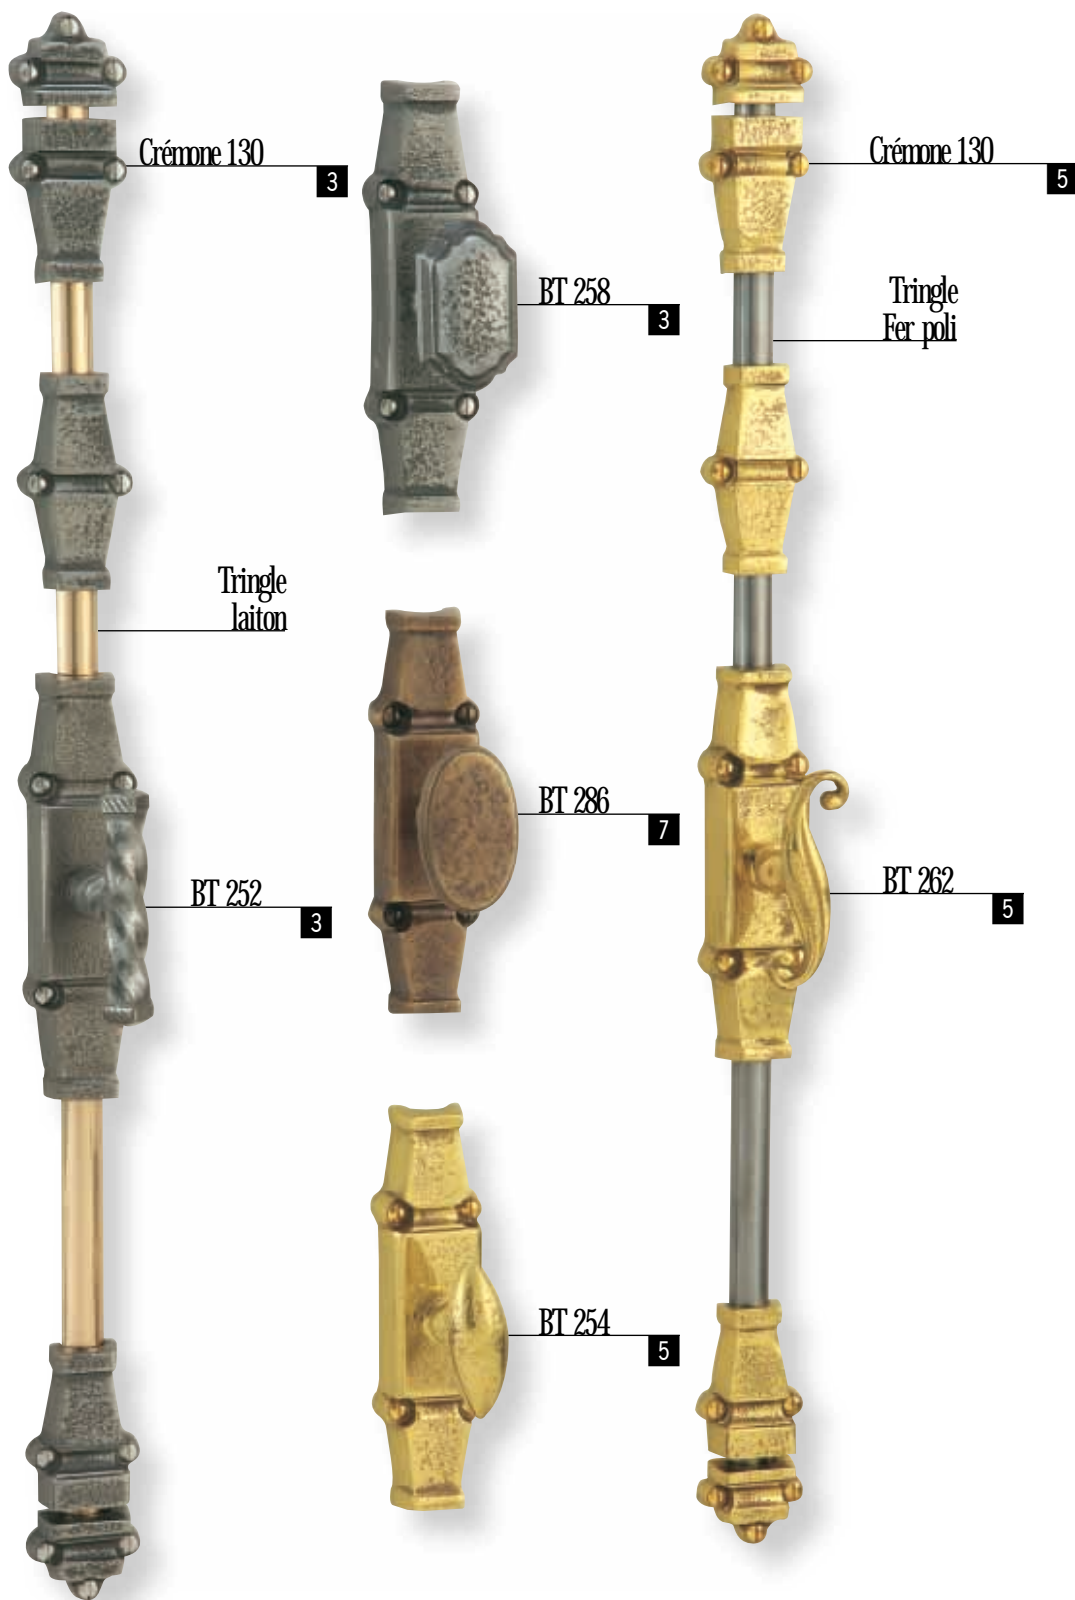

- Knobs with 43 mm centre.
- Supplied with screws and 7 mm spindle.
- Complete : with PBTC 1 - PBTC 2 - PBTC 4 (please specify).
- Finish : smooth or antique (please specify).

- Knöpfe englischerweise montiert Lochabstand 43 mm
- Mit Schrauben und Viereck von 7 mm
- Vorlegung : mit PBTC 1 - PBTC 2 - PBTC 4 (zum Notieren).
- Fertigarbeiten : schlicht oder gehämmert (bitte fragen Sie uns).

Boutons de Crémone

Espagnolette handles - Fensterriegel

BE 1212/R 1508 * 1 3 6
L 115 mm/H 69 x 44 mm

BE 271/PBTC 1 * 1 3 5 6 7
L 100 mm/H 65 x 28 mm

BE 277 ter/PBTC 2 * 1 3 5 6 7
L 105 mm/H 70 x 33 mm

BE 277 bis/PBTC 4 * 1 3 5 6 7
L 115 mm/H 67 x 30 mm

* 1 Noir/Black/Schwarz • 3 Poli verni/Pewter/Poliert lackiert • 5 Laiton massif/Brass/Vollmessing • 6 Rouillé ciré/Rust effect/Gerostet gebohntert • 7 Laiton vieilli/Antique brass/Geältert Messing

- Livrées avec visserie.
- Crémone 130: possibilité avec BT 252 - BT 254 - BT 258 - BT 262 - BT 286 (à préciser).
- Tringle laiton 2 m
- Tringle en acier poli 2 m ou 2,50 m (à préciser).

- Supplied with screws.
- Espagnolette 130: available with BT 252 - BT 254 - BT 258 - BT 262 - BT 286 (please specify).
- Brass bar 2 m
- Polished steelbar 2 m or 2 m 50 (please specify).

- Mit Schrauben.
- Fensterriegel 130: mit BT 252 - BT 254 - BT 258 - BT 262 - BT 286 (zum Notieren).
- Messingstange 2 m
- Polierter Stahlstange 2 m oder 2 m 50. (bitte fragen Sie uns).