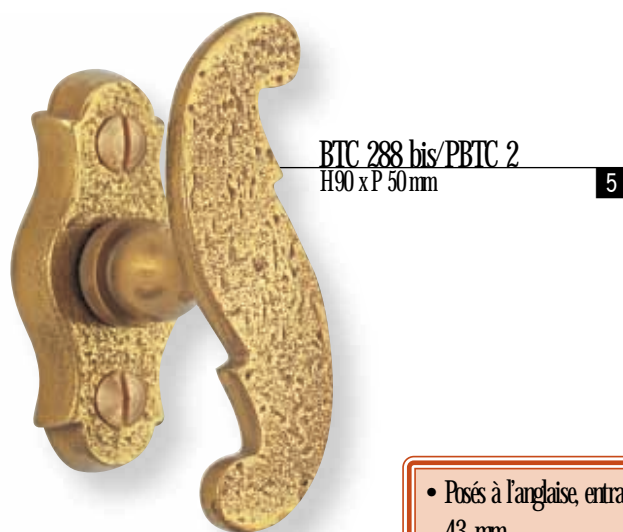

Boutons de Crémone

Espagnolette handles - Fensterriegel

BTC 258/PBTC 1

* 1 3 5 6 7
• H 65 x P 60 mm

BTC 256/PBTC 1

* 1 3 5 6 7
• H 70 x P 60 mm

BTC 254/PBTC 2

* 1 3 5 6 7
• H 70 x P 65 mm

BTC 1014/PBTC 1

* 1 3 6
• H 75 x P 60 mm

BTC 286/PBTC 1

* 1 3 5 6 7
• H 65 x P 60 mm

* 1 Noir/Black/Schwarz • 3 Poli verni/Pewter/Poliert lackiert • 5 Laiton massif/Brass/Vollmessing •
6 Rouillé ciré/Rust effect/Gerostet gebohntert • 7 Laiton vieilli/Antique brass/Geältert Messing

BTC 252/PBTC 1
H85 x P 65mm

7

BTC 288 bis/PBTC 2
H90 x P 50mm

5

BTC 250/PBTC 1
H85 x P 60mm

1

BTC 262/PBTC 2
H85 x P 60mm

5

BTC 260/PBTC 1
H90 x P 60mm

3

- Posés à l'anglaise, entraxe 43 mm
- Livrés avec visserie et carré de 7 mm
- Présentations : avec PBTC 1 - PBTC 2 - PBTC 4 (à préciser).
- Finitions : lisse ou martelée (à préciser).