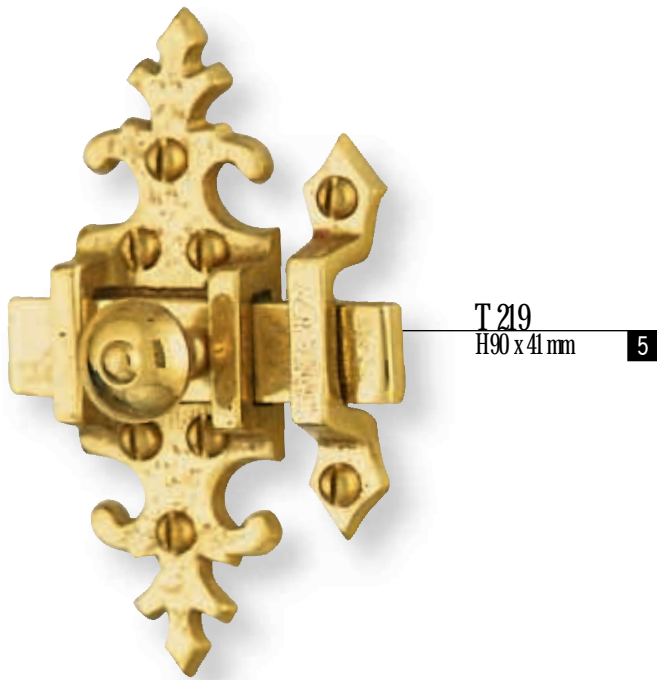

# Targettes

Slide - Bolts / Drehriegel

T1401 petite gâche \* 1 3 6 • H 205 x 150 mm T1401 grande gâche\* 1 3 6 • H 205 x 195 mm

T 21  
H110 x 50 mm **5**

T 207  
H74 x 41 mm **3**

- Livrées avec kit de fixation
- Fixing supplied
- Mit Befestigungs kit geliefert.

# Targettes

Slide - Bolts / Drehriegel

T 21 Canards \* **1 3 5 6 7** • H110x50 mm

T 207 Canards \* **1 3 6** • H 74 x 41 mm

\* **1** Noir/Black/Schwarz • **3** Poli verni/Pewter/Poliert lackiert • **5** Laiton massif/Brass/Vollmessing • **6** Rouillé ciré/Rust effect/Gerostet gebohntert • **7** Laiton vieilli/Antique brass/Geältert Messing

T 205  
H96 x 41 mm **3**

T 217  
H70 x 32mm **5**

T 201  
H85 x 34mm **7**

- Livrées avec kit de fixation  
←→←→←→
- Fixing supplied  
←→←→←→
- Mit Befestigungs kit geliefert

# Targettes

Slide - Bolts / Drehriegel

T 205 Campagne \* **1 3 6** • H 96 x 41 mm T 217 \* **1 3 5 6 7** • H 70 x 32 mm T 201 \* **1 3 5 6 7** • H 85 x 34 mm

\* **1** Noir/Black/Schwarz • **3** Poli verni/Pewter/Poliert lackiert • **5** Laiton massif/Brass/Vollmessing •  
**6** Rouillé ciré/Rust effect/Gerostet gebohntert • **7** Laiton vieilli/Antique brass/Geältert Messing