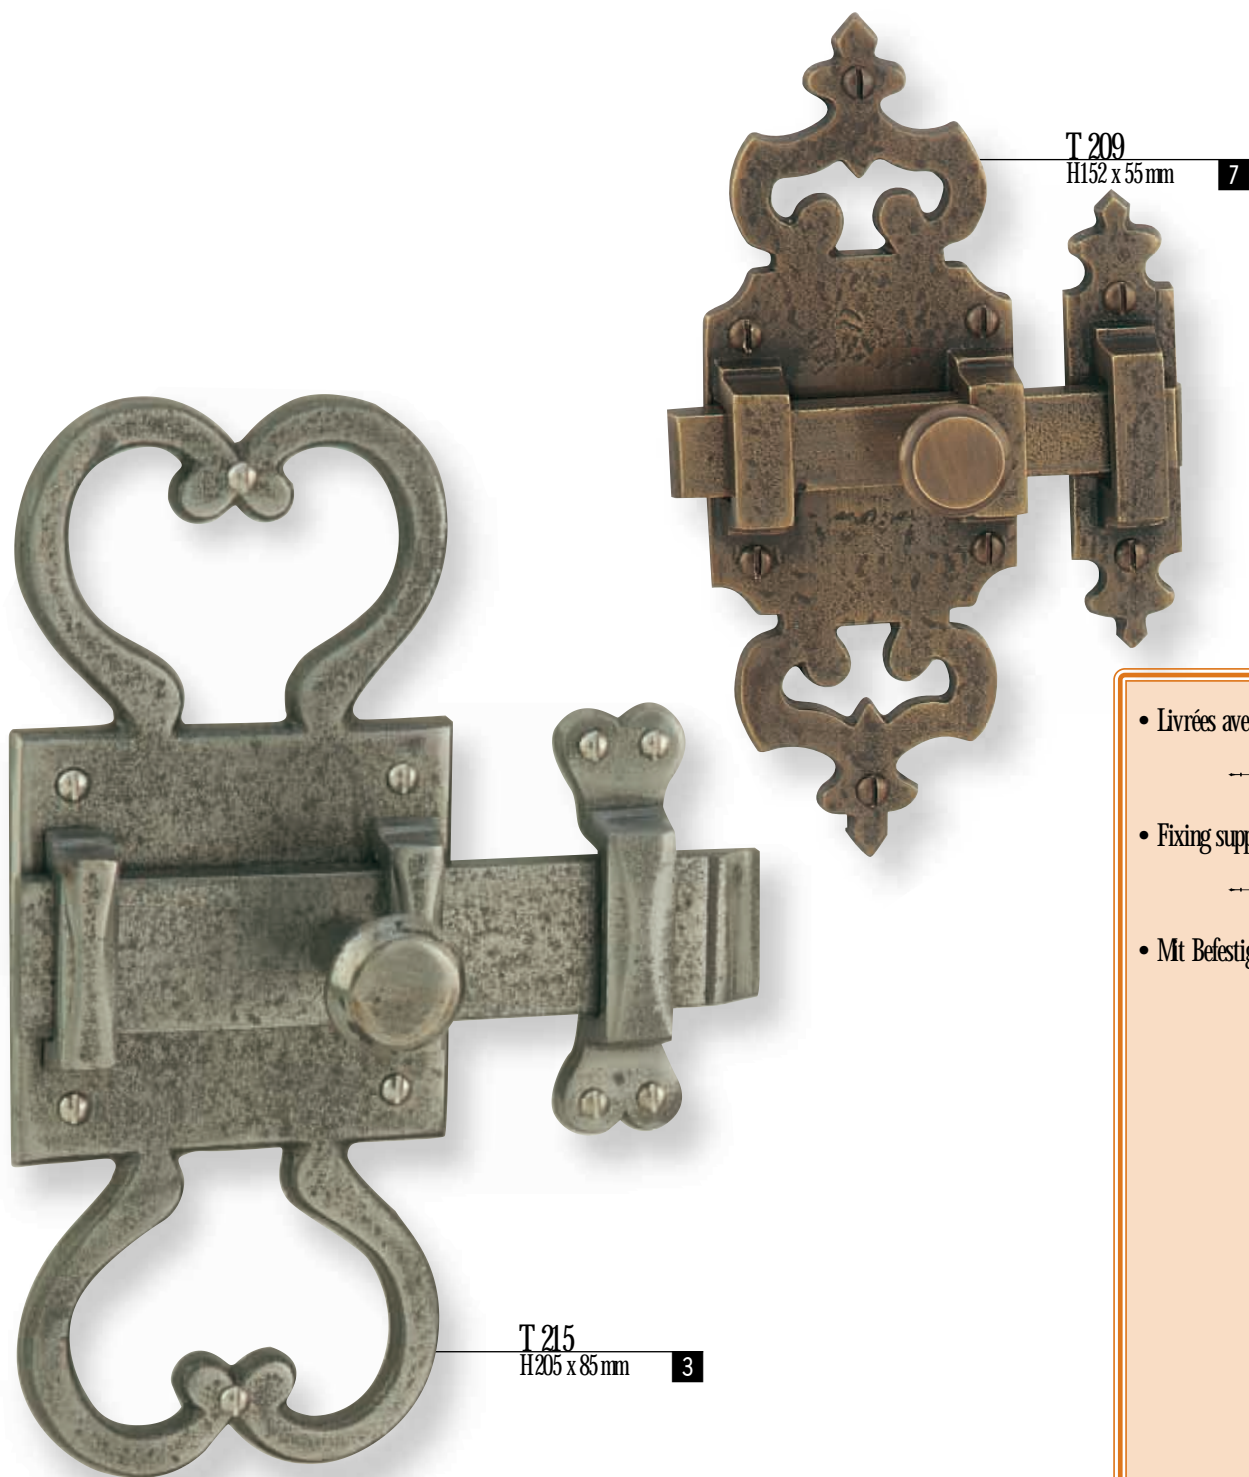

T 209
H152 x 55 mm **7**

T 215
H205 x 85 mm **3**

- Livrées avec kit de fixation
  --->>>---
- Fixing supplied
  --->>>---
- Mit Befestigungs kit geliefert.

Targettes

Slide - Bolts / Drehriegel

T 209 Grand siècle* **1 3 5 6 7** • H152 x 55 mm T 215 * **1 3 6** • H 205 x 85 mm

* **1** Noir/Black/Schwarz • **3** Poli verni/Pewter/Poliert lackiert • **5** Laiton massif/Brass/Vollmessing • **6** Rouillé ciré/Rust effect/Gerostet gebohntert • **7** Laiton vieilli/Antique brass/Geältert Messing