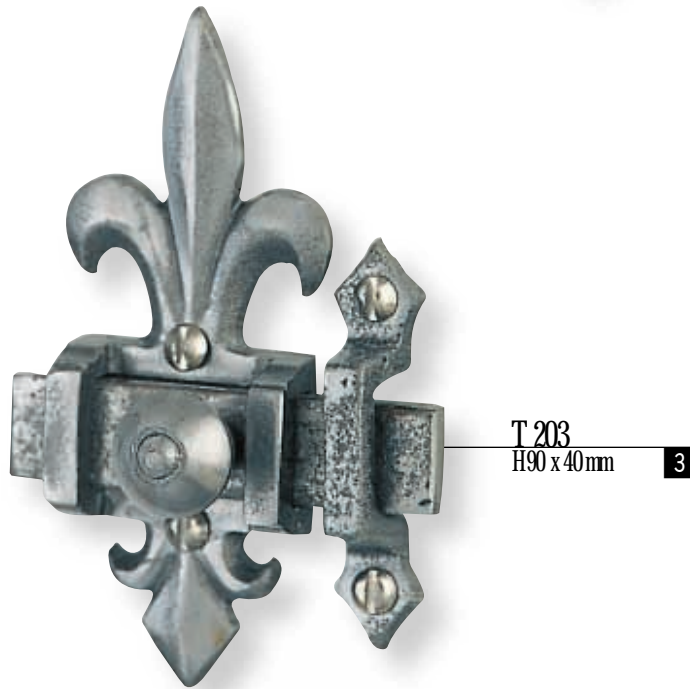

# Targettes

Slide - Bolts / Drehriegel

T1401 petite gâche \* 1 3 6 • H 205 x 150 mm T1401 grande gâche\* 1 3 6 • H 205 x 195 mm

T 21  
H110 x 50 mm **5**

T 207  
H74 x 41 mm **3**

- Livrées avec kit de fixation
- Fixing supplied
- Mit Befestigungs kit geliefert.

# Targettes

Slide - Bolts / Drehriegel

T 21 Canards \* **1 3 5 6 7** • H110x50 mm

T 207 Canards \* **1 3 6** • H 74 x 41 mm

\* **1** Noir/Black/Schwarz • **3** Poli verni/Pewter/Poliert lackiert • **5** Laiton massif/Brass/Vollmessing • **6** Rouillé ciré/Rust effect/Gerostet gebohntert • **7** Laiton vieilli/Antique brass/Geältert Messing

T 205  
H96 x 41 mm **3**

T 217  
H70 x 32mm **5**

T 201  
H85 x 34mm **7**

- Livrées avec kit de fixation  
←→←→←→
- Fixing supplied  
←→←→←→
- Mit Befestigungs kit geliefert

# Targettes

Slide - Bolts / Drehriegel

T 205 Campagne \* **1 3 6** • H 96 x 41 mm T 217 \* **1 3 5 6 7** • H 70 x 32 mm T 201 \* **1 3 5 6 7** • H 85 x 34 mm

\* **1** Noir/Black/Schwarz • **3** Poli verni/Pewter/Poliert lackiert • **5** Laiton massif/Brass/Vollmessing •  
**6** Rouillé ciré/Rust effect/Gerostet gebohntert • **7** Laiton vieilli/Antique brass/Geältert Messing