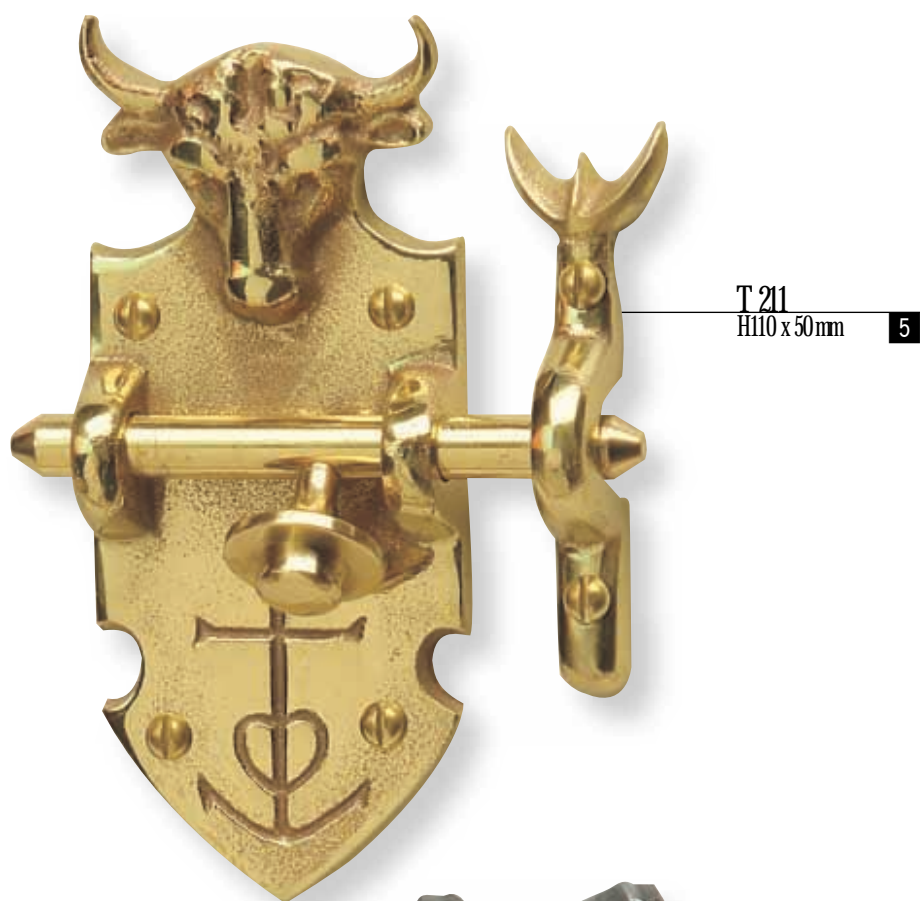

# Targettes

Slide - Bolts / Drehriegel

T1401  
H205 x 195 mm

3

- Livrée avec kit de fixation.
- Targette avec grande ou petite gâche (à préciser).

- Fixing supplied.
- Bolts can be supplied with small or large keeper (please specify).

- Mit Befestigungs kit geliefert.
- Drehriegel mit großer oder kleiner Schließklappe (Zum Notieren).

# Targettes

Slide - Bolts / Drehriegel

T1401 petite gâche \* 1 3 6 • H 205 x 150 mm T1401 grande gâche\* 1 3 6 • H 205 x 195 mm

T 21  
H110 x 50 mm **5**

T 207  
H74 x 41 mm **3**

- Livrées avec kit de fixation
- Fixing supplied
- Mit Befestigungs kit geliefert.

# Targettes

Slide - Bolts / Drehriegel

T 21 Canards \* **1 3 5 6 7** • H110x50 mm

T 207 Canards \* **1 3 6** • H 74 x 41 mm

\* **1** Noir/Black/Schwarz • **3** Poli verni/Pewter/Poliert lackiert • **5** Laiton massif/Brass/Vollmessing • **6** Rouillé ciré/Rust effect/Gerostet gebohntert • **7** Laiton vieilli/Antique brass/Geältert Messing