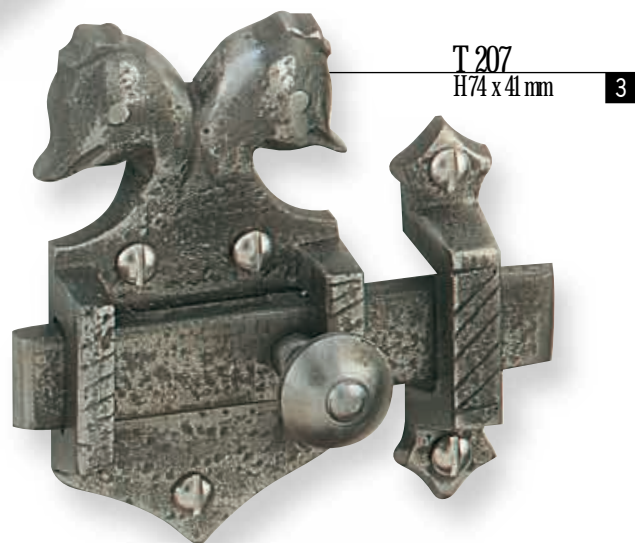

# Targettes

Slide - Bolts / Drehriegel

T1401  
H205 x 195 mm

3

- Livrée avec kit de fixation.
- Targette avec grande ou petite gâche (à préciser).

- Fixing supplied.
- Bolts can be supplied with small or large keeper (please specify).

- Mit Befestigungs kit geliefert.
- Drehriegel mit großer oder kleiner Schließklappe (Zum Notieren).

# Targettes

Slide - Bolts / Drehriegel

T1401 petite gâche \* 1 3 6 • H 205 x 150 mm T1401 grande gâche\* 1 3 6 • H 205 x 195 mm

T 21  
H110 x 50 mm **5**

T 207  
H74 x 41 mm **3**

- Livrées avec kit de fixation
- Fixing supplied
- Mit Befestigungs kit geliefert.

# Targettes

Slide - Bolts / Drehriegel

T 21 Canards \* **1 3 5 6 7** • H110x50 mm

T 207 Canards \* **1 3 6** • H 74 x 41 mm

\* **1** Noir/Black/Schwarz • **3** Poli verni/Pewter/Poliert lackiert • **5** Laiton massif/Brass/Vollmessing • **6** Rouillé ciré/Rust effect/Gerostet gebohntert • **7** Laiton vieilli/Antique brass/Geältert Messing