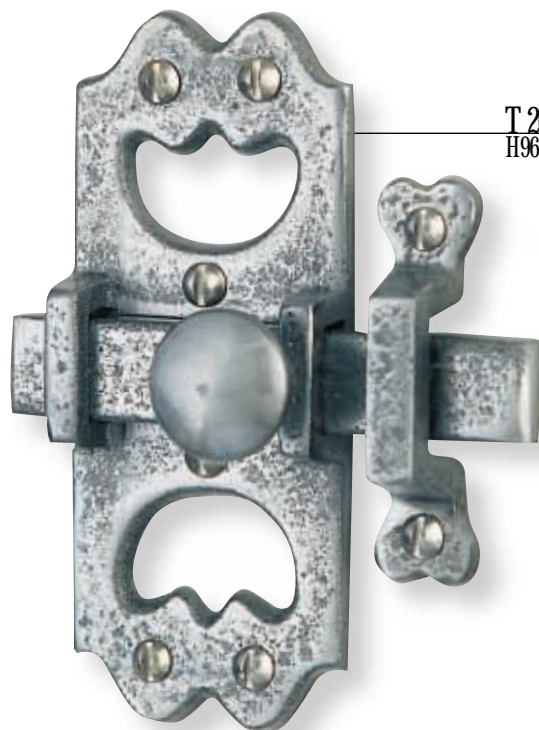

# Targettes

Slide - Bolts / Drehriegel

T1401  
H205 x 195 mm

3

- Livrée avec kit de fixation.
- Targette avec grande ou petite gâche (à préciser).

- Fixing supplied.
- Bolts can be supplied with small or large keeper (please specify).

- Mit Befestigungs kit geliefert.
- Drehriegel mit großer oder kleiner Schließklappe (Zum Notieren).

# Targettes

Slide - Bolts / Drehriegel

T1401 petite gâche \* 1 3 6 • H 205 x 150 mm T1401 grande gâche\* 1 3 6 • H 205 x 195 mm

T 21  
H110 x 50 mm **5**

T 207  
H74 x 41 mm **3**

- Livrées avec kit de fixation
- Fixing supplied
- Mit Befestigungs kit geliefert.

# Targettes

Slide - Bolts / Drehriegel

T 21 Canards \* **1 3 5 6 7** • H110x50 mm

T 207 Canards \* **1 3 6** • H 74 x 41 mm

\* **1** Noir/Black/Schwarz • **3** Poli verni/Pewter/Poliert lackiert • **5** Laiton massif/Brass/Vollmessing • **6** Rouillé ciré/Rust effect/Gerostet gebohntert • **7** Laiton vieilli/Antique brass/Geältert Messing